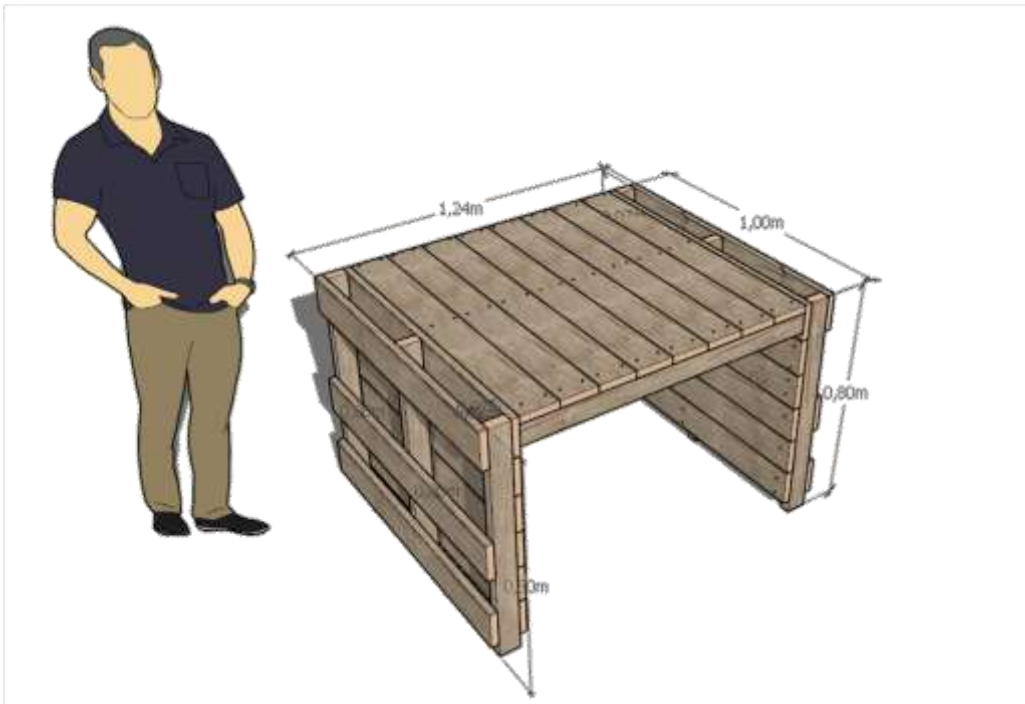

Figura 4 mesa escritorio armado con 3 pallets pesados

La madera podríamos lijarla y pintarla, barnizarla o laquearla si va a quedar muy expuesta, tal vez preferimos sobre todo si es escritorio tener las tablas paralelas al frente lo que nos llevaría a colocar un frente de tabla para dar vista y podríamos hacer uno o dos cajones allí den el espesor del pallet de tapa.