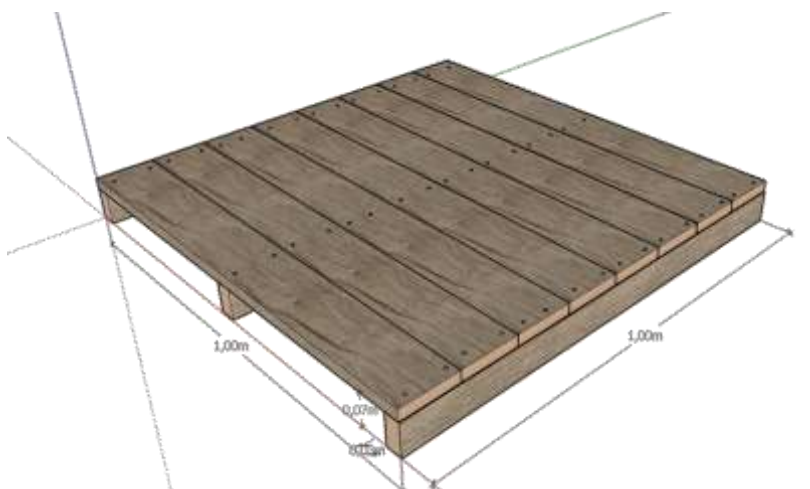

CONSTRUCCIÓN CON PALLETS

PUBLICACIÓN N° 8

MESA / ESCRITORIO

Propuesta de construcción sencilla utilizando Pallets pesados.

Para realizarlo partimos de usar 3 pallets pesados.

Figura 1 un pallet pesado

Para realizar este proyecto vamos a tener que cortar madera así que debemos conseguir un serrucho o sierra con dientes gruesos.

Figura 2 pallet pesado

Este pallet será la tapa de nuestra mesa o escritorio por lo cual quizás sea conveniente deconstruirlo, o desarmarlo para luego colocar las tablas bien juntas lado a lado, desechando aquellas que no estén en condiciones

Recordemos escuadrar esta tapa de la mesa o escritorio. Midiendo las diagonales.

Las medidas.

Para tapa de mesa podríamos usar el pallet completo de 1,00 x 1,00 m. o de 1,00 x 1,20 m según lo que consigamos.