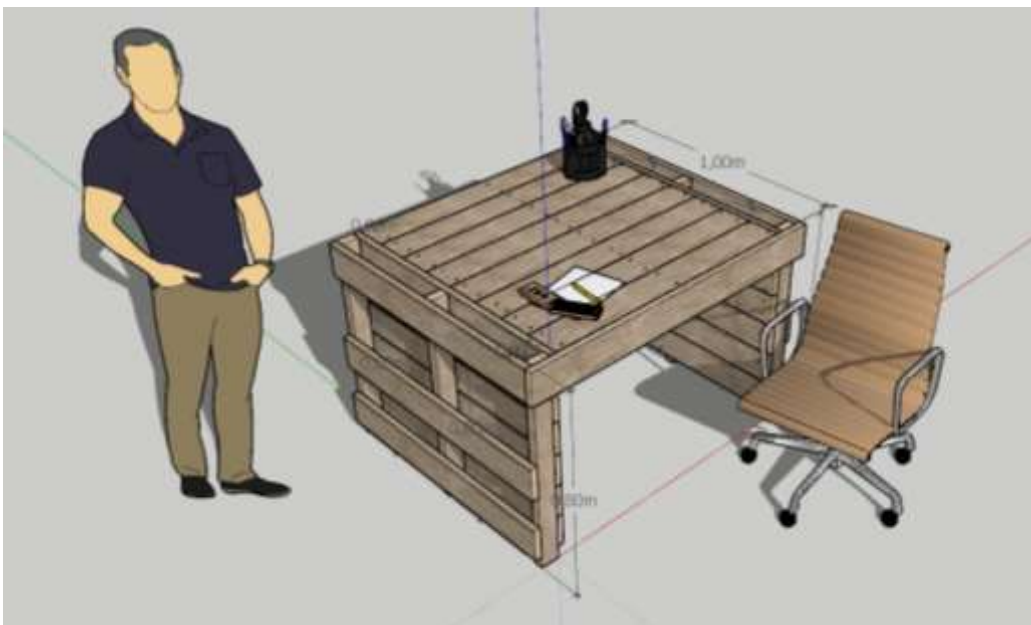

Figura 5 mesa escritorio armado con 3 pallets pesados con tablas vistas de lado