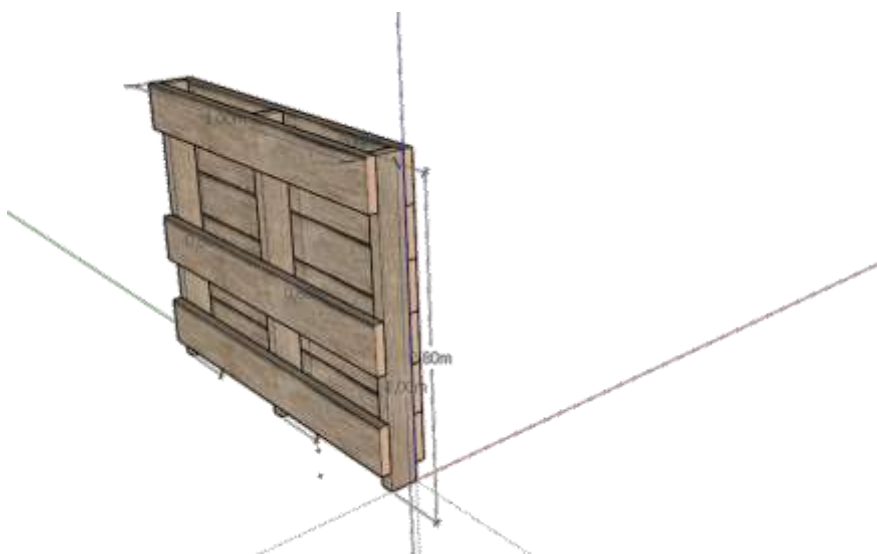

CONSTRUCCIÓN CON PALLETS

PUBLICACIÓN N° 8

MESA / ESCRITORIO

Propuesta de construcción sencilla utilizando Pallets pesados.

Para realizarlo partimos de usar 3 pallets pesados.

Figura 1 un pallet pesado

Para realizar este proyecto vamos a tener que cortar madera así que debemos conseguir un serrucho o sierra con dientes gruesos.

Podríamos mantener la altura de 1,00 m. para realizar una barra desayunador, o un bar con taburetes o banquitos altos.

Preparamos 2 laterales de mesa de 80 cm de alto, dejando el lado ciego para adentro y con las tablillas de refuerzo del exterior generando espacio de guardado para lápices y útiles en el escritorio o como apoyo de mesa (condimentos, servilletas, botellas etc.)